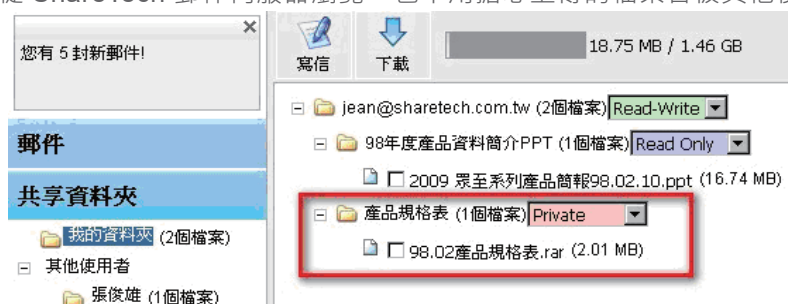

圖二：只有 Read-Only 的共享資料夾

(二) 「Read-Write」

其它的使用者可以「下載」、「刪除」或「重新命名」這個資料夾的所有檔案，如圖三所示。

圖三：Read-Write的共享資料夾

(三) 「Private」

檔案不開放分享，只能自己讀取。使用者可以隨時將檔案上傳到共享資料夾裡，不管在何時、何地，都可以從 ShareTech 郵件伺服器瀏覽。也不用擔心上傳的檔案會被其他使用者獲知與運用，如圖四所示。

圖四：Private 的共享資料夾

共享資料夾的存取記錄

對於每一次的存取記錄，郵件伺服器的共享資料夾都會仔細的記錄下來，以行銷人員為例，很清楚的就知道業務人員是否有看過最新的資料，如圖五所示。

系統會記錄日期，使用者，IP 位址及使用行為等資訊。

如果拿他來當作跟客戶互相傳輸檔案的工具，就可以清楚知道，客戶是否有下載/上傳檔案，何時進來/出去，作進一步的處理。

共享資料夾是一個非常好用的檔案分享平台，藉由這樣的功能，使用者隨時隨地到任何地方都可以方便快速的下載所需要的檔案。